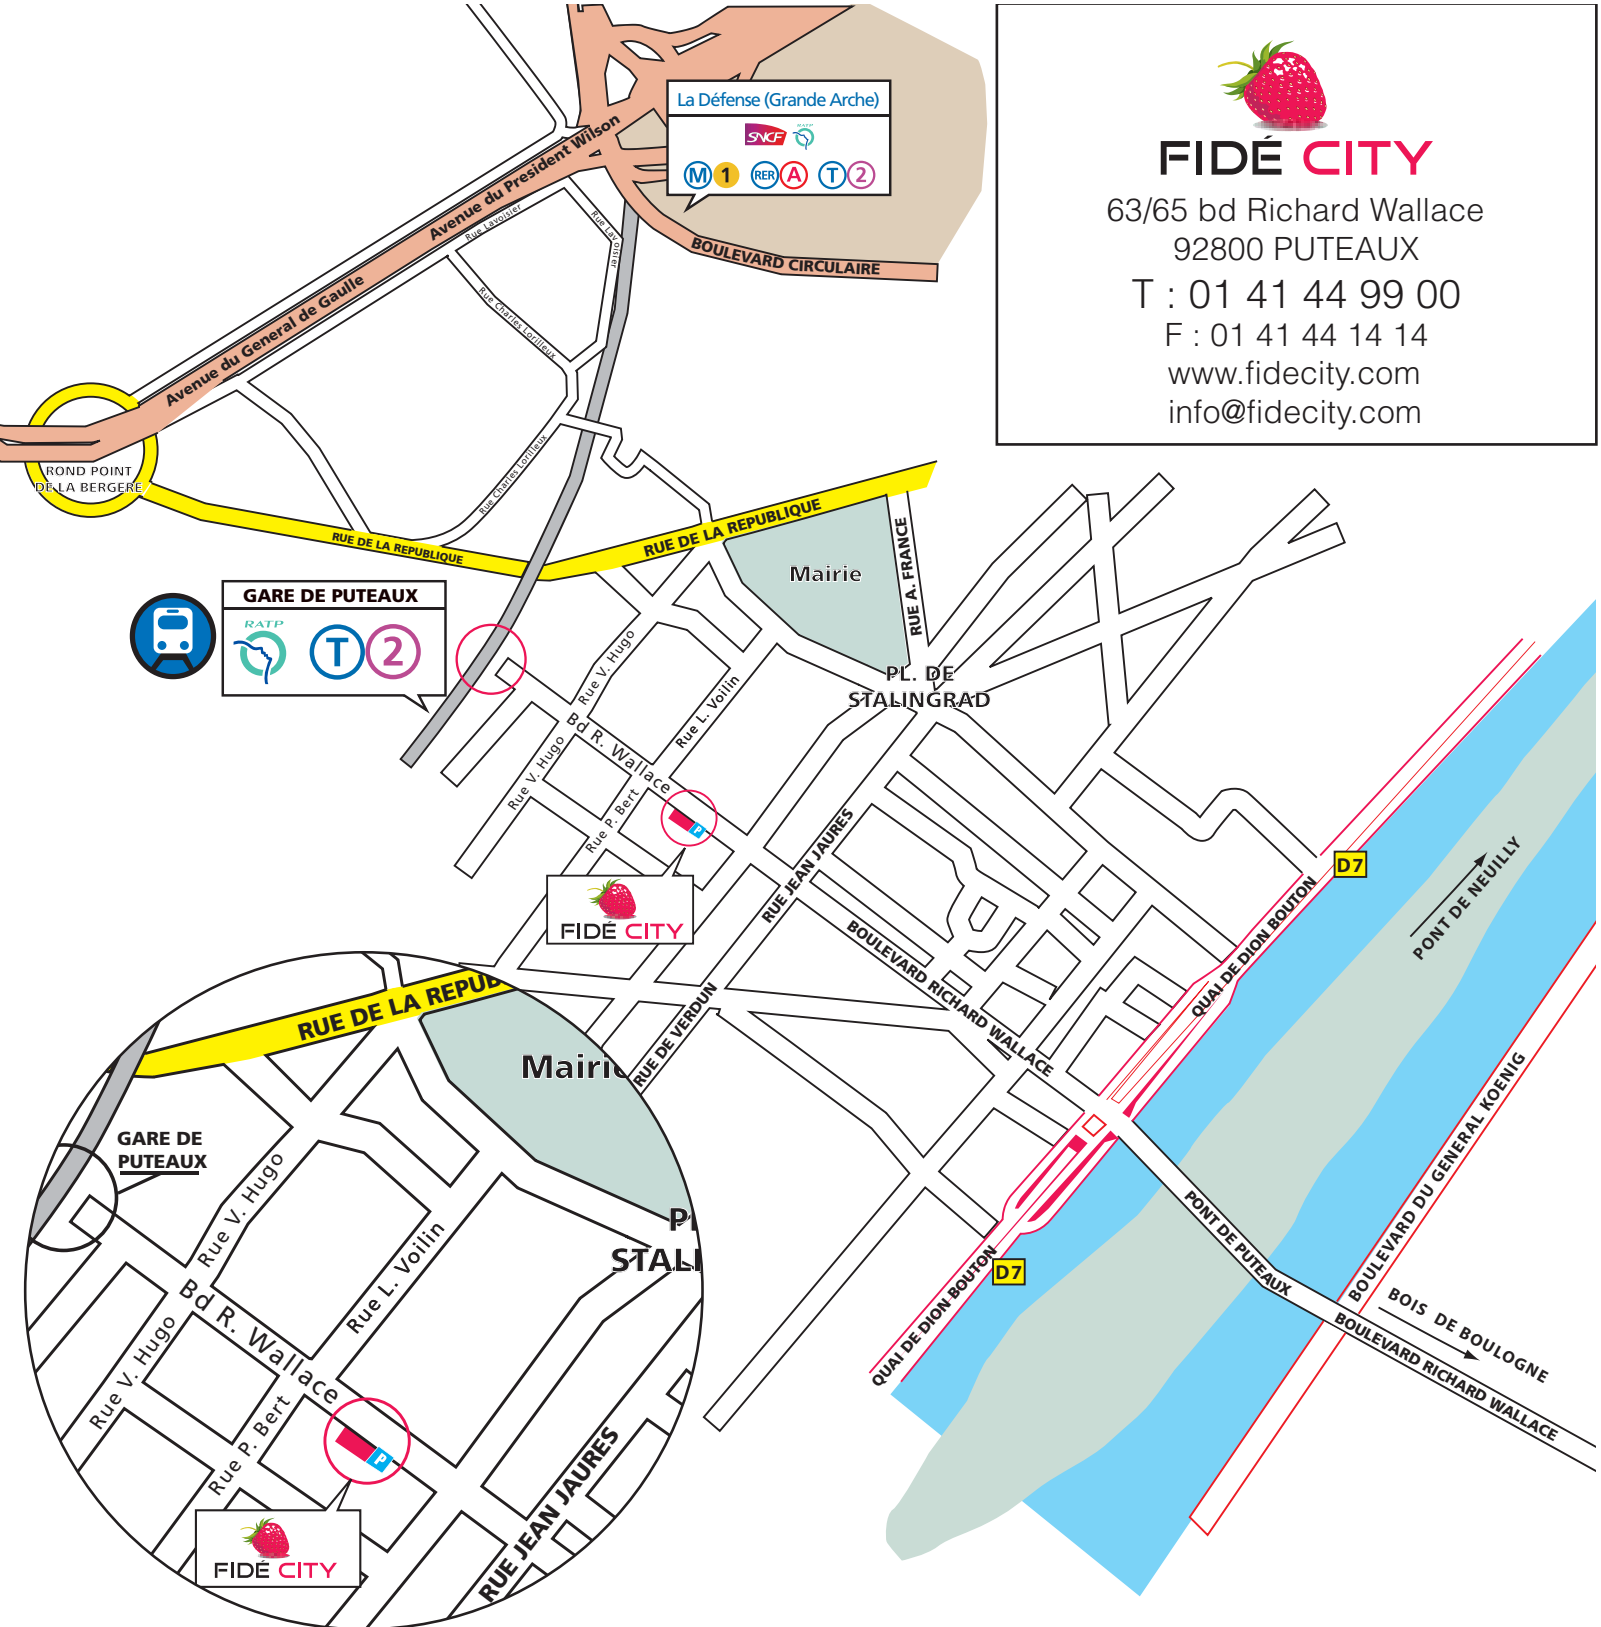

# FIDÉ CITY

63/65 bd Richard Wallace  
 92800 PUTEAUX  
 T : 01 41 44 99 00  
 F : 01 41 44 14 14  
[www.fidecity.com](http://www.fidecity.com)  
[info@fidecity.com](mailto:info@fidecity.com)

## PAR LA ROUTE

En partant de **Porte Maillot Paris (75017)**

- Continuer sur la Place de la Porte Maillot
- Arriver à la Place de la Porte Maillot et continuer sur l'Avenue de Neuilly (N13)
- Prendre à gauche la Rue Joseph et Marie Hackin
- Prendre la route de la Porte des Sablons en suivant le panneau

Jardin d'Acclimatation  
 Pont de Puteaux

- Prendre à gauche Avenue du Mahatma Gandhi
- Au Carrefour de la place de Madrid continuer sur le Boulevard Richard Wallace
- Continuer sur Carrefour de la Porte de Seine
- Sortir de Neuilly-sur-Seine et continuer sur le Pont de Puteaux
- Pont de Puteaux
- Continuer sur le Boulevard Richard Wallace  
 63-65 Boulevard Richard Wallace Puteaux (env 700m)

## PAR LES TRANSPORTS EN COMMUN

se rendre à

**La Défense (Grande Arche)**

puis prendre

**ARRET GARE DE PUTEAUX**

escaliers en direction du  
 Boulevard Richard Wallace